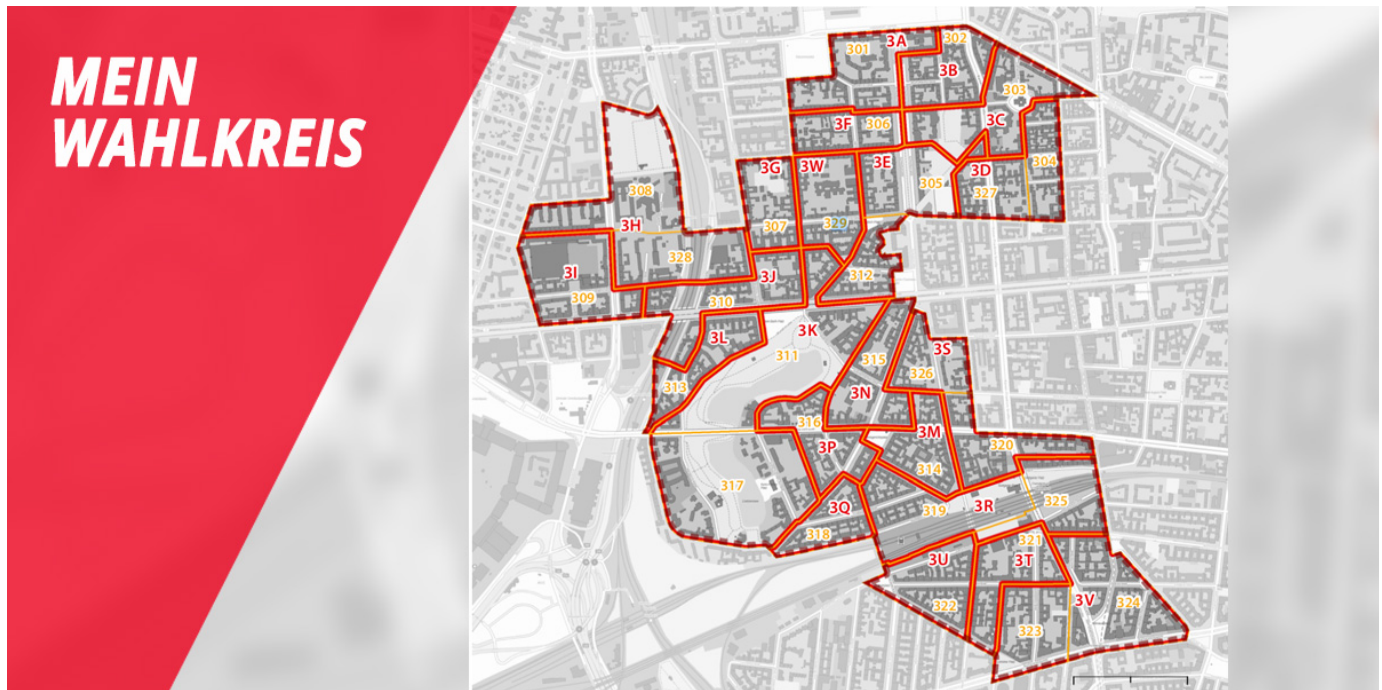

Das ist mein Wahlkreis

Mein Wahlkreis erstreckt sich vom Schlosspark im Norden bis zum Kurfürstendamm im Süden, er führt durch den Klausenerplatz-Kiez über den Kaiserdamm rund um den Lietzensee zum Amtsgericht Charlottenburg und weiter südlich bis zum Lehniner Platz mit der Schaubühne.

Wahlkreis 3 in Charlottenburg-Wilmersdorf

[Wahlkreis](#)

[View PDF](#)